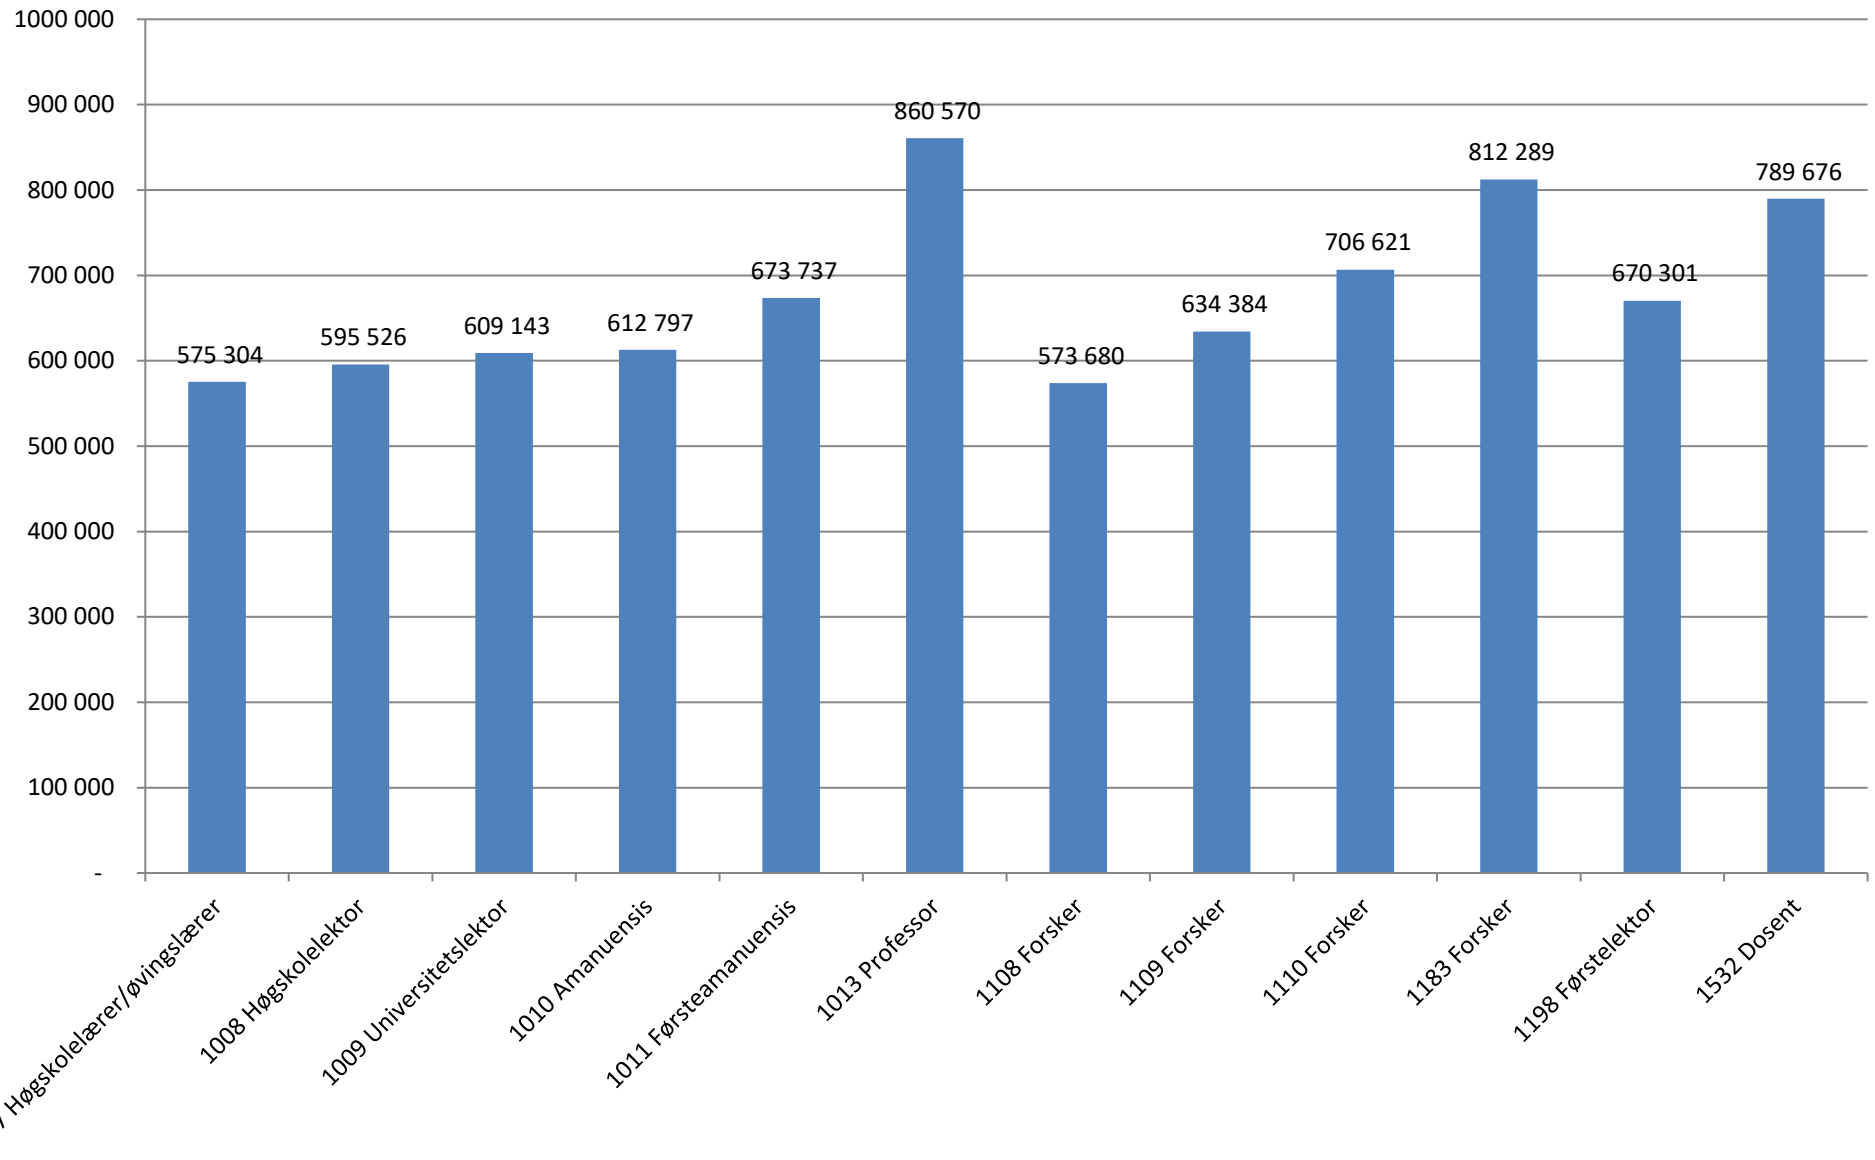

Figur 2: Gjennomsnittslønn vitenskapelige rekrutteringsstillinger

Figur 1: Gjennomsnittslønn ordinære vitenskapelige stillinger