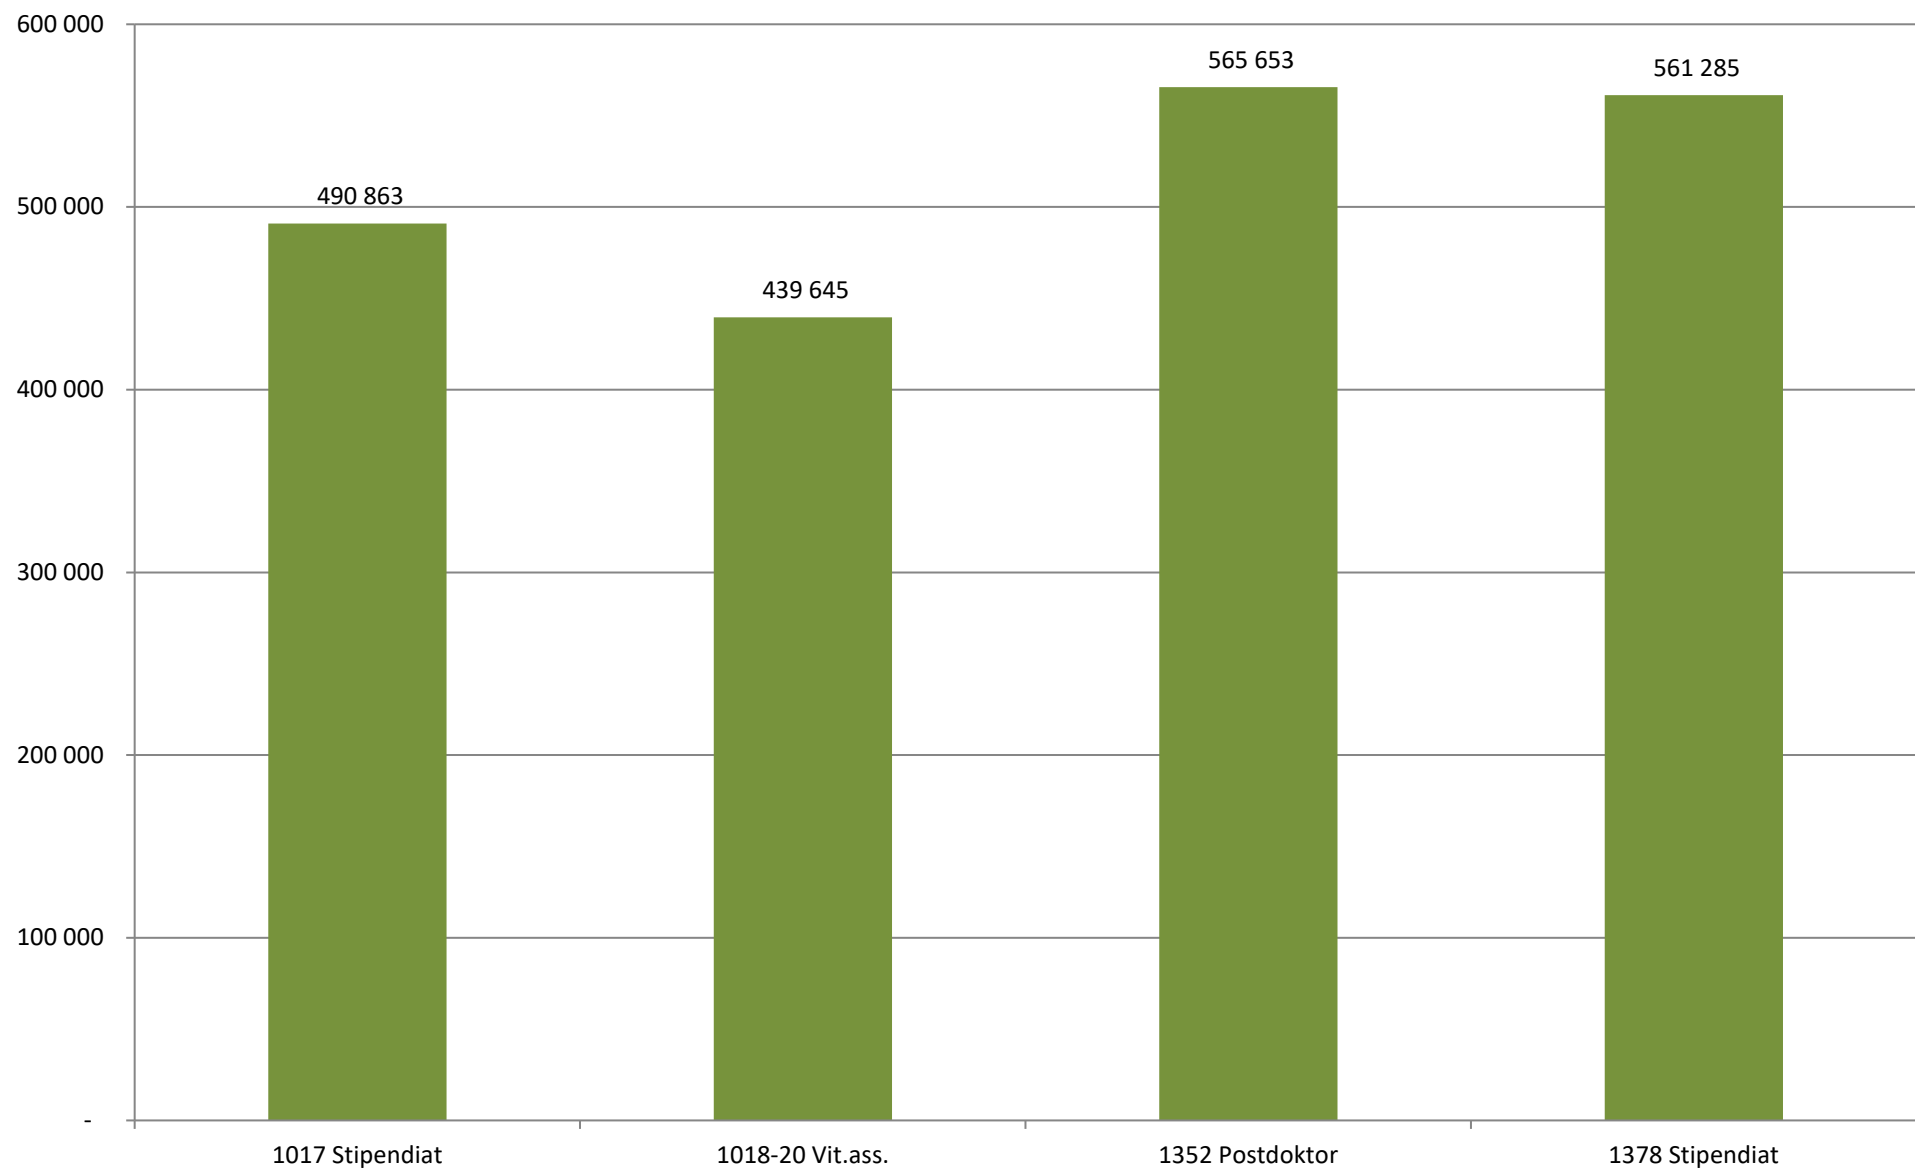

Figur 3: Gjennomsnittlønn faglig-administrative lederstillinger

Figur 2: Gjennomsnittslønn vitenskapelige rekrutteringsstillinger