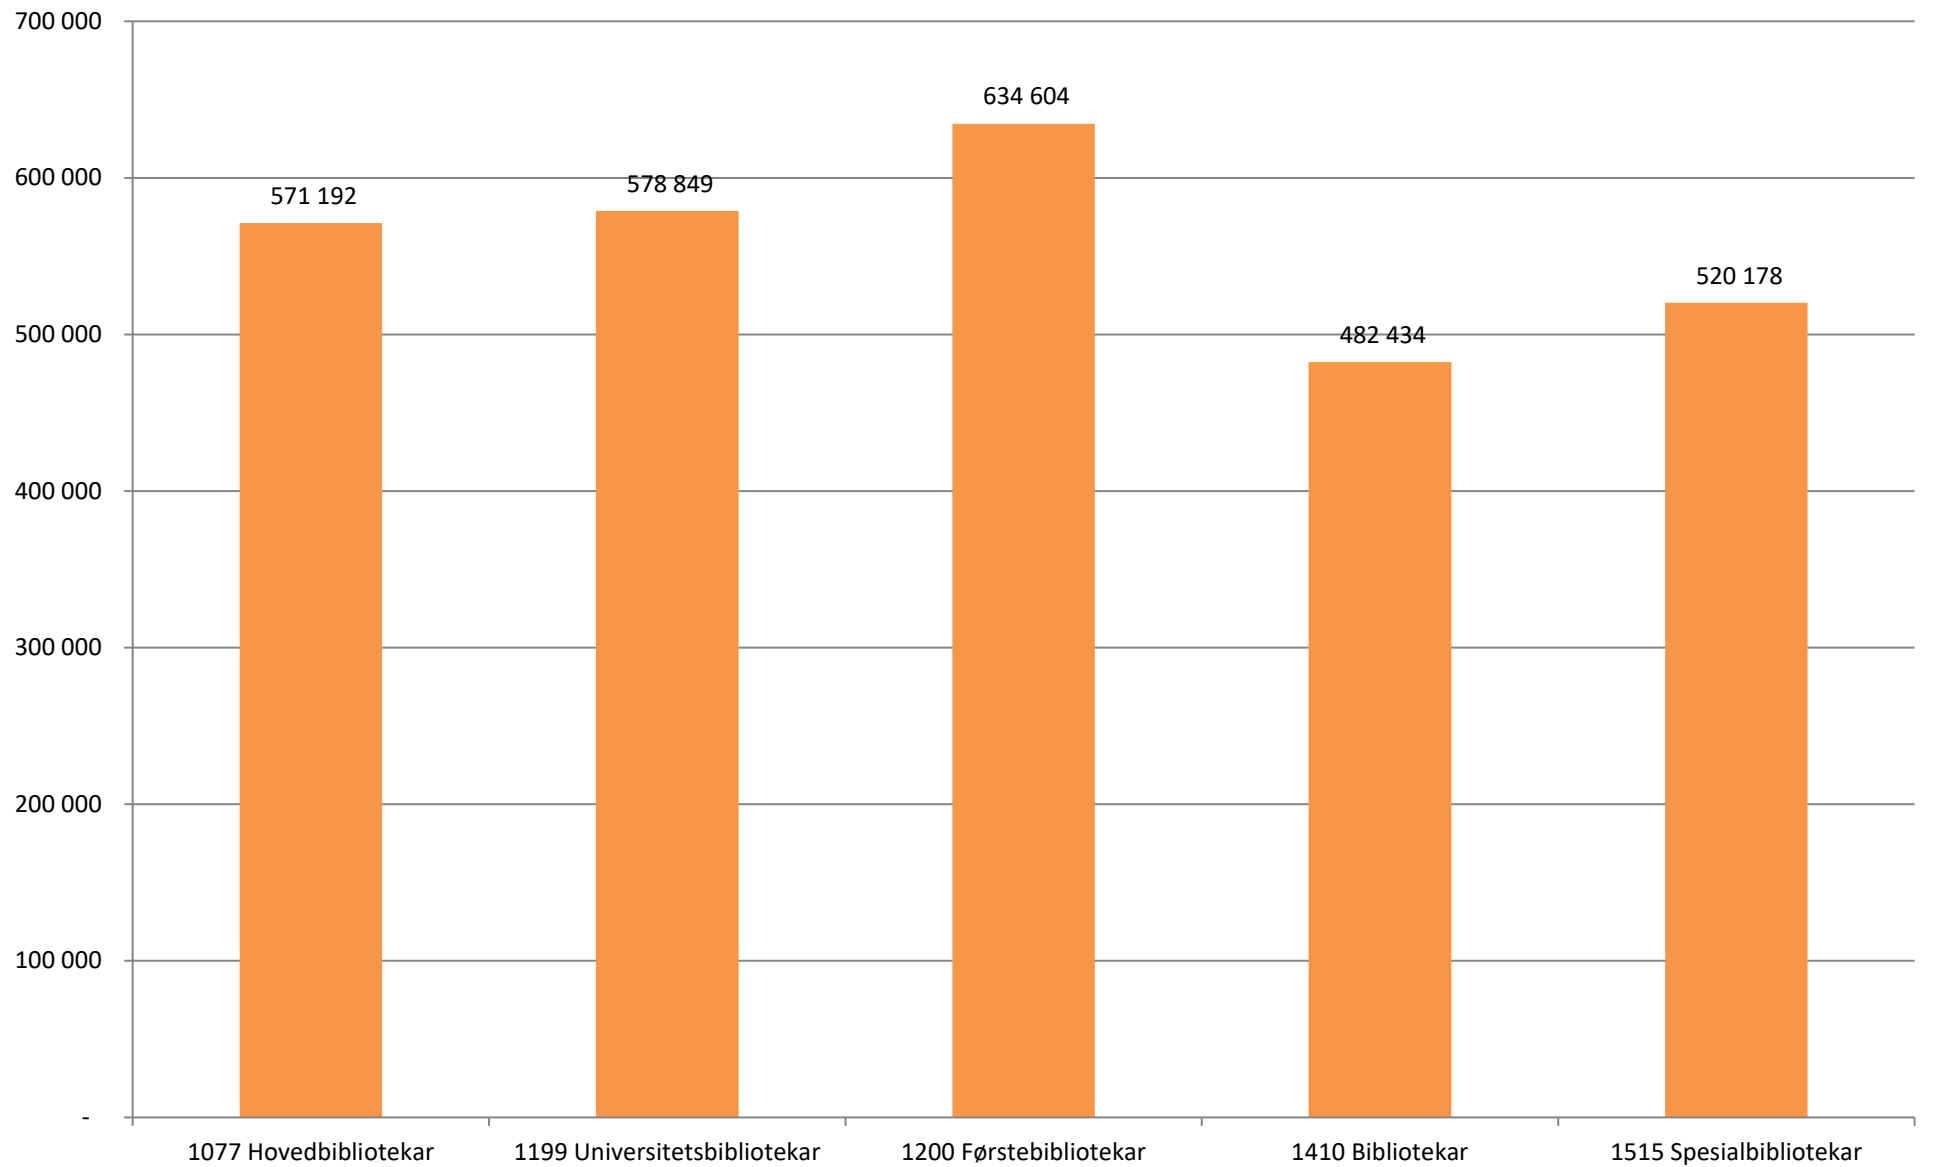

Kjønn ikke oppgitt på 234 ansatte

**Figur 1: Gjennomsnittslønn ordinære vitenskapelige stillinger**

**Figur 2: Gjennomsnittslønn vitenskapelige rekrutteringsstillinger**

**Figur 3: Gjennomsnittlønn faglig-administrative lederstillinger**

**Figur 4: Gjennomsnittslønn bibliotekfaglige stillinger**

**Figur 5: Gjennomsnittslønn administrative lederstillinger**

**Figur 6: Gjennomsnittslønn administrative stillinger**

**Figur 7: Gjennomsnittslønn tekniske stillinger**